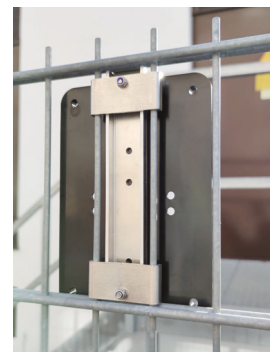

Für Messstellen-/Markierungspfosten Marking & Measuring Posts, plastic

Montage an Kunststoffpfosten (ASA) mit Plättung

Mounting on plastic posts (ASA) with flat top

Art. Nr. / Item No.
16323

Zur Einzelmontage For single assembly

Art. Nr. / Item No.
10199

Art. Nr. / Item No.
10095

FP-Kombiplatten ohne Aussteller FP-combi plates with flat back

Die einfache Variante um mehrere Schilder **nebeneinander** zu montieren. Speziell zur Montage an **Hauswänden, Kunststoffpfosten mit Plättung, Zäunen** usw. Die Mehrfach-Kombiplatten ohne Aussteller vereinen den Vorteil der **kürzeren Montagezeiten** mit der bewährten **FP-Schnappverbindung**

The easy way to mount several signs **next to each other**. Especially for mounting on **house walls, plastic posts with flat top, fences**, etc. The multiple aluminium combi plates with flat back combine the advantage of **shorter assembly times** with the proved **FP snap connection**