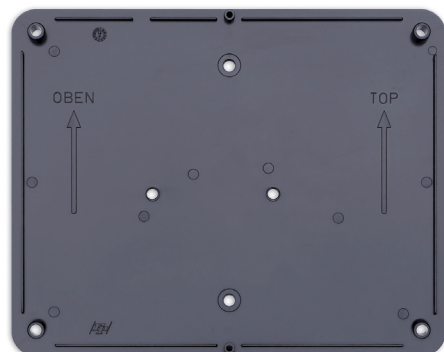

Für Messstellen-/Markierungspfosten Marking & Measuring Posts, plastic

Montage an Kunststoffpfosten (ASA) mit Plättung

Mounting on plastic posts (ASA) with flat top

Art. Nr. / Item No.
16323

Zur Einzelmontage For single assembly

Art. Nr. / Item No.
10199

Art. Nr. / Item No.
10095

FP-Kombiplatten ohne Aussteller FP-combi plates with flat back

Die einfache Variante um mehrere Schilder **nebeneinander** zu montieren. Speziell zur Montage an **Hauswänden, Kunststoffpfosten mit Plättung, Zäunen** usw. Die Mehrfach-Kombiplatten ohne Aussteller vereinen den Vorteil der **kürzeren Montagezeiten** mit der bewährten **FP-Schnappverbindung**

The easy way to mount several signs **next to each other**. Especially for mounting on **house walls, plastic posts with flat top, fences**, etc. The multiple aluminium combi plates with flat back combine the advantage of **shorter assembly times** with the proved **FP snap connection**