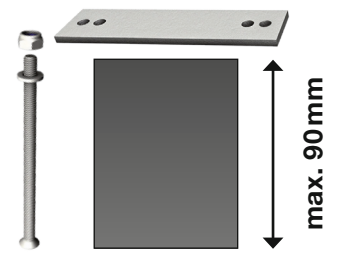

Zur Wandmontage For wall mounting

Verfügbar für 2 oder 3 Schilder Form „A“ oder „B“ nebeneinander oder für ein Hydrantenschild und ein Schild Form „A“ oder „B“

Available for 2 or 3 form „A“ or „B“ signs next to each other or for a hydrant sign and a form „A“ or „B“ sign

Für Stabmattenzäune / Geländer For bar mat fences / railings

Montage an Stabmattenzäune mit unserem Montageset S16186

Installation on bar mat fences with our installation set S16186

Wand-Montage mit 2 Schrauben / Dübel oder Verklebung
Wall mounting with 2 screws / plugs or glue

Holzzaun
Wooden Fence

Montage an (Brücke-) Geländer mit unserem Montageset 16187

Installation on (bridge) railings with our installation set 16187

max. 60 mm

Nur von Bewegungsflächen wegweisend montieren – Verletzungsgefahr!
Only mount in a way that points away from movement areas – risk of injury!